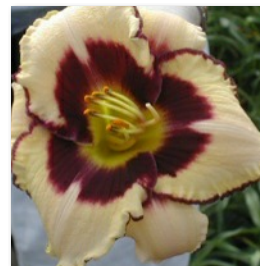

Foremost® Perennials

Daylilies (*Hemerocallis*)

'Always Afternoon'

'Ancient Glow'

'Awesome Candy'

'Aztec Evergreen'

'Aztec Gold'

'Baby Darling'

'Bahama Butterscotch'

'Barbara Mitchell'

'Barbary Corsair'

'Black Eyed Stella'

'Border Lord'

'Buttered Popcorn'

'Butterscotch Ruffles'

'Canadian Border Patrol'

'Chicago Apache'

'Chinese Scholar'

'Cranberry Baby'

'Custard Candy'

'Daring Dilemma'

'Dominica'

# Daylilies (*Hemerocallis*)

'Double Cutie'

'Ed Brown'

'Electric Lady'

'Fairy Tale Pink'

'Frans Hals'

'Gertrude Condon'

'Grapes Ripples'