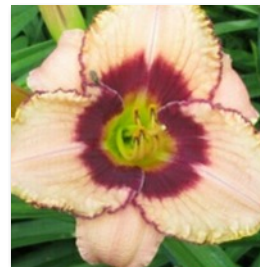

Foremost® Perennials

Daylilies (*Hemerocallis*)

'Always Afternoon'

'Ancient Glow'

'Awesome Candy'

'Aztec Evergreen'

'Aztec Gold'

'Baby Darling'

'Chicago Apache'

'Chinese Scholar'

'Cranberry Baby'

'Custard Candy'

'Daring Dilemma'

'Dominica'

# Daylilies (*Hemerocallis*)

'Double Cutie'

'Ed Brown'

'Electric Lady'

'Fairy Tale Pink'

'Frans Hals'

'Gertrude Condon'

'Grapes Ripples'